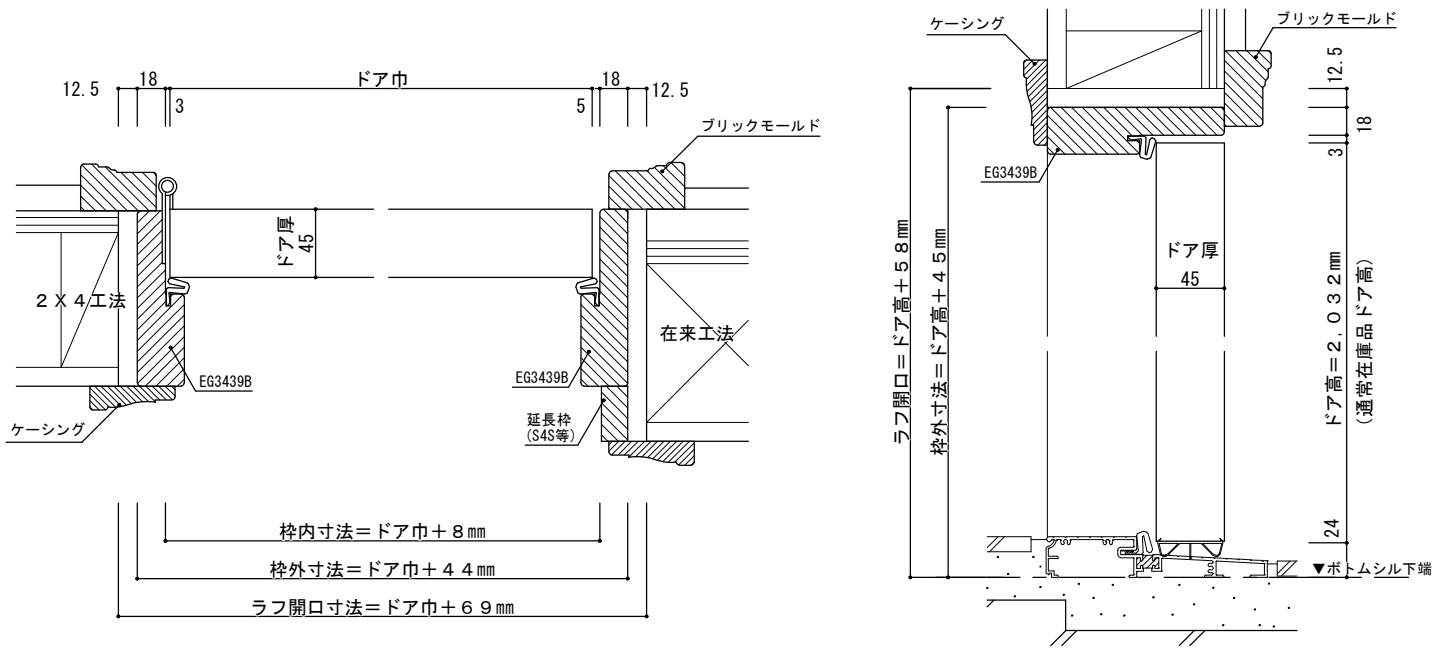

シングル

| 呼称 | 本体寸法 | | 枠内寸法 | | 枠外寸法 | | ラフ開口 | |
|-----|------|------|------|---|------|------|------|------|
| | W | H | W | H | W | H | W | H |
| 2/6 | 762 | 2032 | 770 | - | 806 | 2077 | 831 | 2090 |
| 2/8 | 813 | | 821 | | 882 | | | |
| 3/0 | 915 | | 923 | | 984 | | | |

ダブルドア

| 呼称 | 本体寸法 | | | 枠内寸法 | | 枠外寸法 | | ラフ開口 | |
|---------|------|------|------|------|---|------|------|------|------|
| | ドア巾A | ドア巾B | H | W | H | W | H | W | H |
| 2/6+2/6 | 762 | 762 | 2032 | 1548 | - | 1584 | 2077 | 1609 | 2090 |
| 2/8+2/8 | 813 | 813 | | 1650 | | 1711 | | | |
| 3/0+3/0 | 915 | 915 | | 1854 | | 1915 | | | |