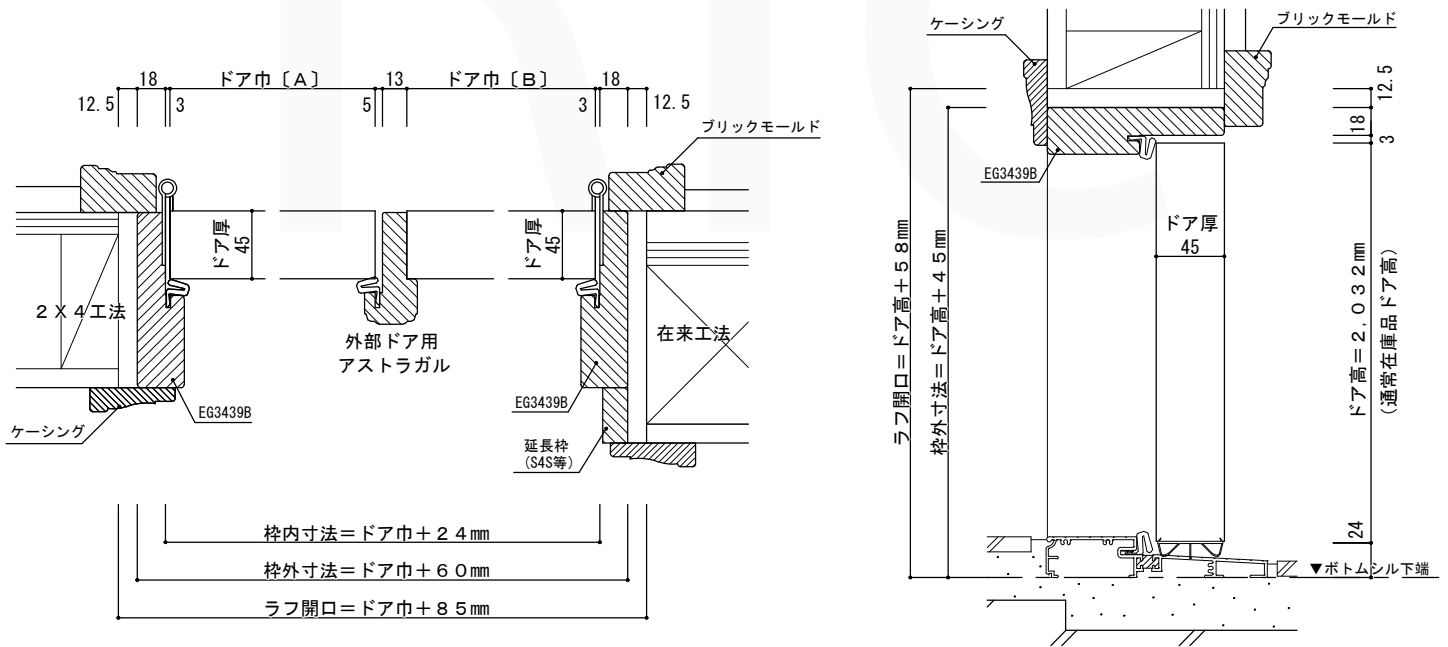

シングル

| 呼称 | 本体寸法 | | 枠内寸法 | | 枠外寸法 | | ラフ開口 | |
|-----|------|------|------|---|------|------|------|------|
| | W | H | W | H | W | H | W | H |
| 2/6 | 762 | 2032 | 770 | - | 806 | 2077 | 831 | 2090 |
| 2/8 | 813 | | 821 | | 882 | | | |
| 3/0 | 915 | | 923 | | 984 | | | |

ダブルドア

| 呼称 | 本体寸法 | | | 枠内寸法 | | 枠外寸法 | | ラフ開口 | |
|---------|------|------|------|------|---|------|------|------|------|
| | ドア巾A | ドア巾B | H | W | H | W | H | W | H |
| 2/6+2/6 | 762 | 762 | 2032 | 1548 | - | 1584 | 2077 | 1609 | 2090 |
| 2/8+2/8 | 813 | 813 | | 1650 | | 1711 | | | |
| 3/0+3/0 | 915 | 915 | | 1854 | | 1915 | | | |