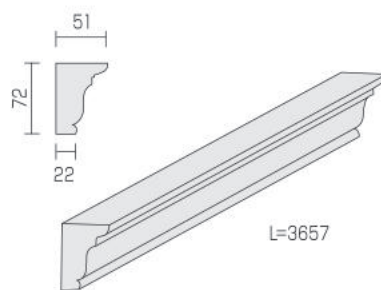

MLD214-12 ¥11,400