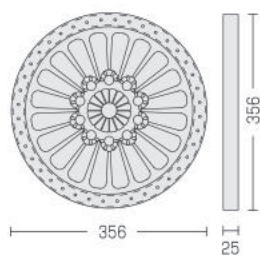

メダリオン

CM14 BL
¥6,400

※在庫限り