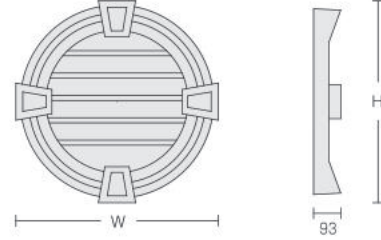

キーストン付ラウンドルーバー

※換気不可

品番	W(mm)	H(mm)	価格
RLV24MTK	635	635	¥30,700
RLV30MTK	791	791	¥33,600