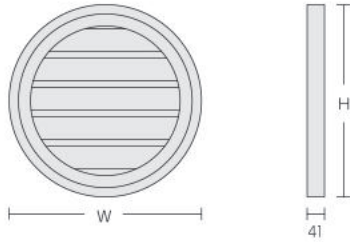

- ●施工はビス、接着剤の併用をお勧めします。
- ●全て下塗りとなっておりますので施工後は必ず仕上塗装をしてください。

【在庫品】

妻飾り

(mm)

ラウンドルーバー

※換気不可

品番	W(mm)	H(mm)	価格
RLV18	457	457	¥11,100
RLV24	610	610	¥16,800