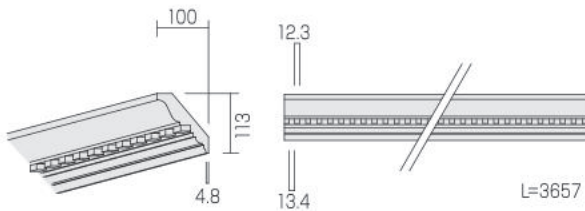

MLD432-12 ¥19,600