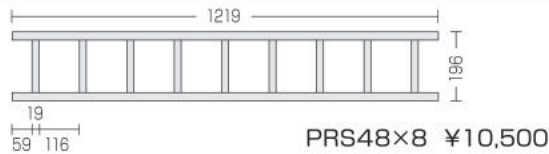

【在庫品】

ポーチポスト

●取付はBRK5+TC6を使用

(mm)

●硬質ウレタンフォーム
●下塗り塗装済

トリムカラー

ポーチスバンドル

ポーチポスト用取付金物

BRK5(2個入) ¥5,900

上記以外の商品につきましてはお問い合わせください。

【在庫品】

ファイバーグラスコラム

(mm)

●ファイバーグラス製 ●無塗装
●寸法は直径(ベース側)×高さ
●価格にはキャップ&ベースを含みます。

フルテッドコラム(溝付)		キャップ&ベース付	
品番	W(直径mm)	H(高さmm)	価格
PCF-88	203	2438	¥118,600
PCF-108	254	2438	¥121,400
PCF-1010	254	3048	¥145,000

プレーンコラム(溝なし)		キャップ&ベース付	
品番	W(直径mm)	H(高さmm)	価格
PCP-88	203	2438	¥78,200
PCP-1010	254	3048	¥111,400

キャップ&ベースセットのみ

8" 用	¥11,600 / セット
10" 用	¥16,600 / セット