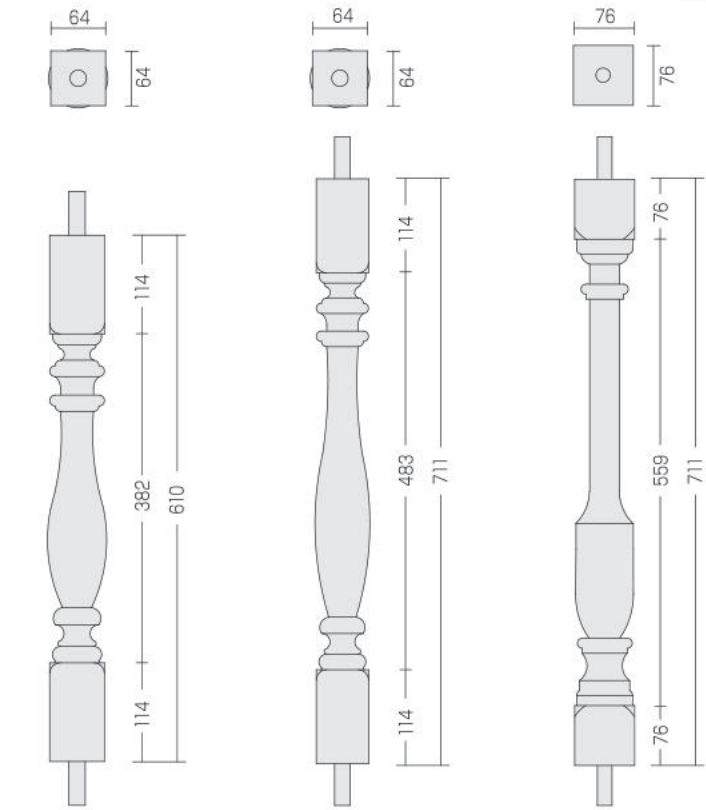

(mm)

バラスター(子柱)

(mm)

BAL3x24AY
¥10,700

BAL3x28AY
¥11,700

★ BAL3x28LN
¥11,700

★: 要在庫確認

バラスター(子柱)の推奨ピッチ