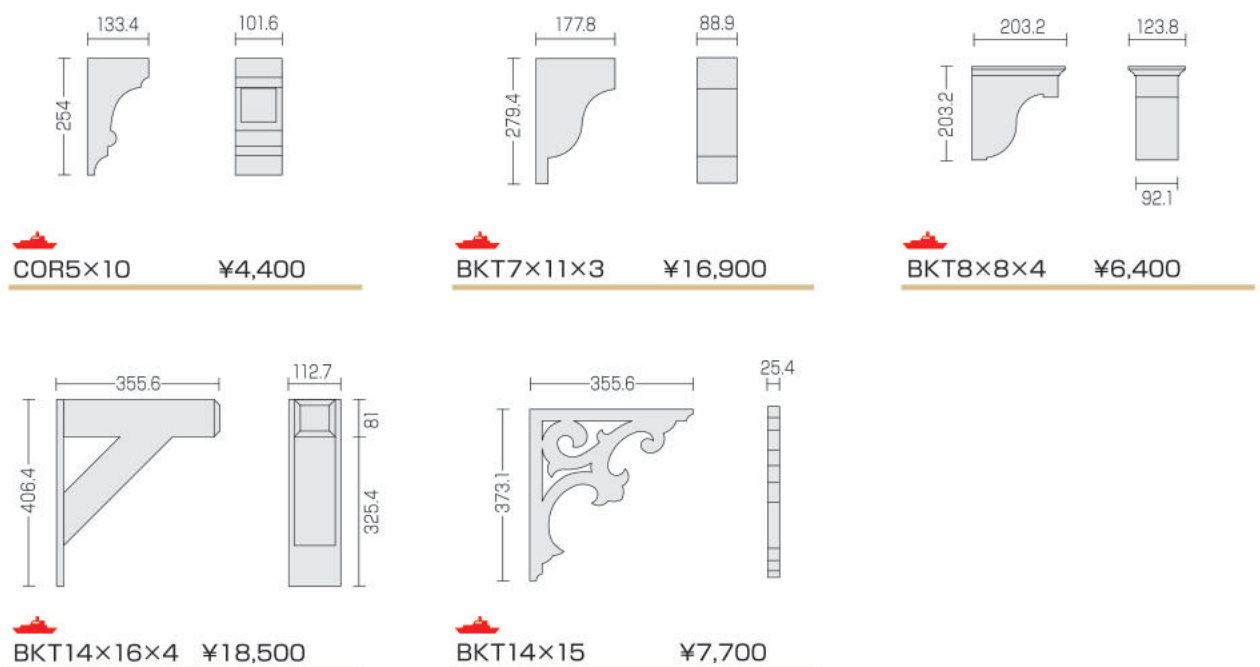

ブラケット

上記以外の商品につきましてはお問い合わせください。