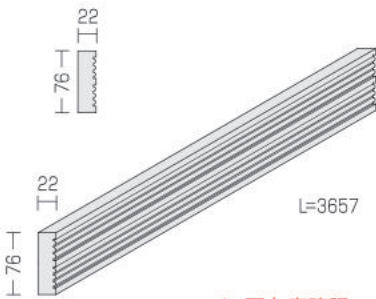

★: 要在庫確認
★ MLD205-12 ¥10,800