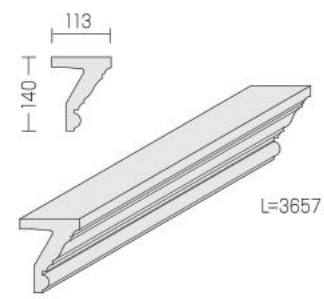

MLD510-12 ¥25,400

MLD220-12 ¥17,500

MLD214-12 ¥11,400

PB220 ¥2,200 ※在庫限り

上記以外の商品につきましてはお問い合わせください。

- バラスターはアルミ、手摺と親柱はPVC、ポーチポストはスチールの芯材が入ってます。
- 全て下塗りとなっておりますので、施工後は必ず仕上塗装をしてください。

【在庫品】

バルコニー手摺