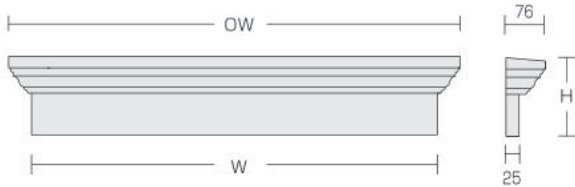

【在庫品】

玄関飾り

(mm)

ウィンドウクロスヘッド

キーストン

品番	W(mm)	OW(mm)	H(mm)	価格
<ウィンドウクロスヘッド>				
WCH 54×9	1372	1511	229	¥21,600
WCH 67×9	1702	1842	229	¥26,700
WCH 93×9	2362	2502	229	¥37,100
<キーストン>				
K9M	152	203	279	¥7,000

ピラスター (2本組/1ペア)

上記以外の商品につきましてはお問い合わせください。

- 施工はビス、接着剤の併用をお勧めします。
- 全て下塗りとなっておりますので施工後は必ず仕上塗装をしてください。

【在庫品】

窓飾り

(mm)

ウィンドウクロスヘッド

キーストン

品番	W(mm)	OW(mm)	H(mm)	価格
<ウィンドウクロスヘッド>				
WCH 30×6	762	851	152	¥9,000
WCH 60×6	1524	1613	152	¥18,000
WCH 72×6	1829	1918	152	¥21,500
<キーストン>				
K6M	102	146	178	¥4,900