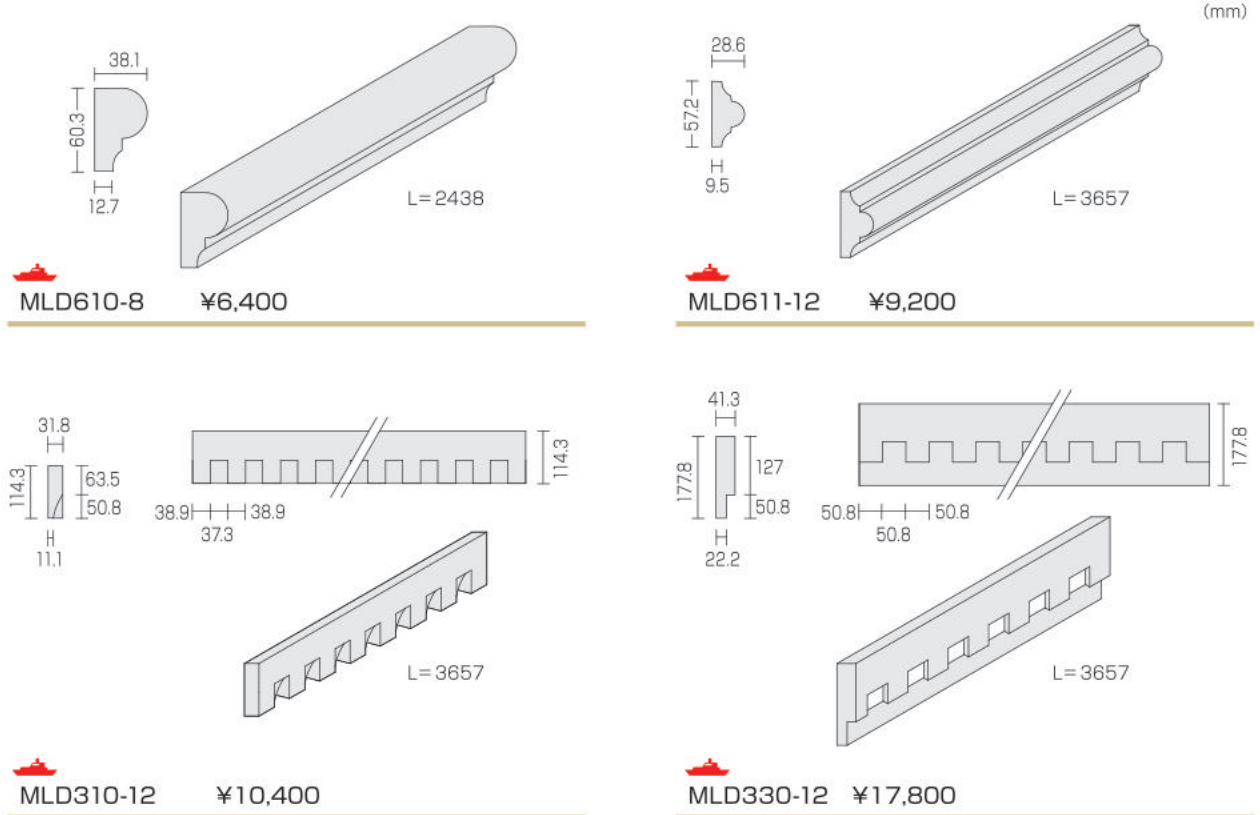

受注発注品となります。納期はお問い合わせください。

モールディング

受注発注品となります。納期はお問い合わせください。