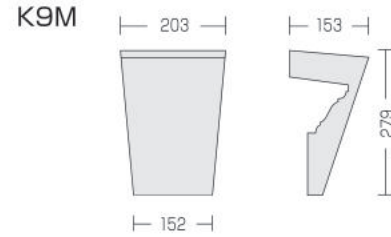

【在庫品】

玄関飾り

(mm)

ウィンドウクロスヘッド

キーストン

品番	W(mm)	OW(mm)	H(mm)	価格
<ウィンドウクロスヘッド>				
WCH 54×9	1372	1511	229	¥21,600
WCH 67×9	1702	1842	229	¥26,700
WCH 93×9	2362	2502	229	¥37,100
<キーストン>				
K9M	152	203	279	¥7,000

ピラスター (2本組/1ペア)

上記以外の商品につきましてはお問い合わせください。

- 施工はビス、接着剤の併用をお勧めします。
- 全て下塗りとなっておりますので施工後は必ず仕上塗装をしてください。

【在庫品】

窓飾り

(mm)

ウィンドウクロスヘッド

キーストン

品番	W(mm)	OW(mm)	H(mm)	価格
<ウィンドウクロスヘッド>				
WCH 30×6	762	851	152	¥9,000
WCH 60×6	1524	1613	152	¥18,000
WCH 72×6	1829	1918	152	¥21,500
<キーストン>				
K6M	102	146	178	¥4,900