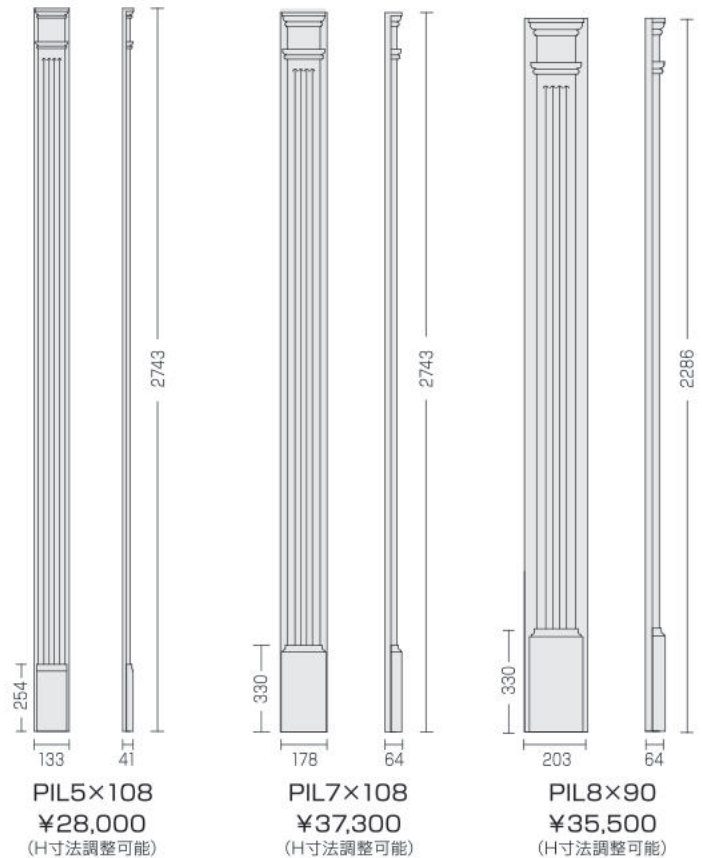

【在庫品】

玄関飾り

(mm)

ウィンドウクロスヘッド

キーストン

品番	W(mm)	OW(mm)	H(mm)	価格
<ウィンドウクロスヘッド>				
WCH 54×9	1372	1511	229	¥21,600
WCH 67×9	1702	1842	229	¥26,700
WCH 93×9	2362	2502	229	¥37,100
<キーストン>				
K9M	152	203	279	¥7,000

ピラスター (2本組/1ペア)

上記以外の商品につきましてはお問い合わせください。

- 施工はビス、接着剤の併用をお勧めします。
- 全て下塗りとなっておりますので施工後は必ず仕上塗装をしてください。

【在庫品】

窓飾り

(mm)

ウィンドウクロスヘッド

キーストン

品番	W(mm)	OW(mm)	H(mm)	価格
<ウィンドウクロスヘッド>				
WCH 30×6	762	851	152	¥9,000
WCH 60×6	1524	1613	152	¥18,000
WCH 72×6	1829	1918	152	¥21,500
<キーストン>				
K6M	102	146	178	¥4,900