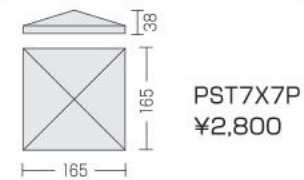

- バラスターはアルミ、手摺と親柱はPVC、ポーチポストはスチールの芯材が入ってます。
- 全て下塗りとなっておりますので、施工後は必ず仕上塗装をしてください。

【在庫品】

バルコニー手摺

(mm)

ハンドレール

BTR5x96 ¥35,600

★ BTR5x144 ¥41,100

★: 要在庫確認

ボトムレール

BBR5x96 ¥35,600

★ BBR5x144 ¥41,100

★: 要在庫確認

サポートブロック

RSB4x4x6 ¥4,000

ニューエル

NP6x48

¥21,500

NPK400

¥8,200

ニューエル取付金物

フラット ポストトップ

ビード ポストトップ

ボールトップ

ポーチポスト

- 取付はBRK5+TC6を使用

トリムカラー

TC6 ¥2,700

取付部材

ADH1 ¥1,700 専用接着材

補修パテ ¥6,000 専用パテ

BRK5(2個入) ¥5,900 手すりおよびポーチポスト用取付金物

上記以外の商品につきましてはお問い合わせください。