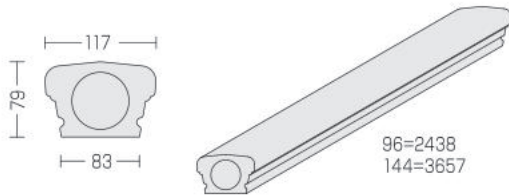

- バラスターはアルミ、手摺と親柱はPVC、ポーチポストはスチールの芯材が入ってます。
- 全て下塗りとなっておりますので、施工後は必ず仕上塗装をしてください。

【在庫品】

バルコニー手摺

(mm)

ハンドレール

BTR5x96 ¥35,600

★ BTR5x144 ¥41,100

★: 要在庫確認