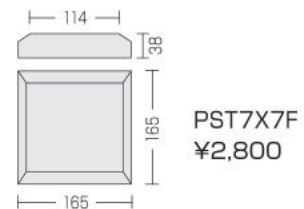

フラット ポストトップ