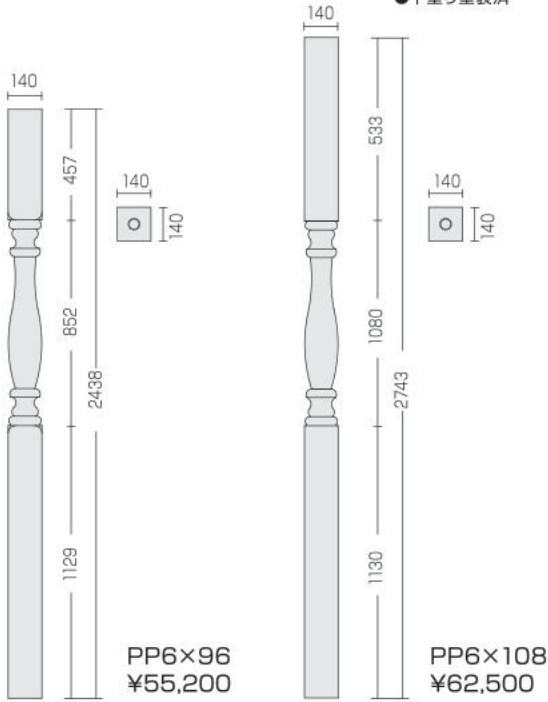

【在庫品】

ポーチポスト

●取付はBRK5+TC6を使用

(mm)

●硬質ウレタンフォーム
●下塗り塗装済