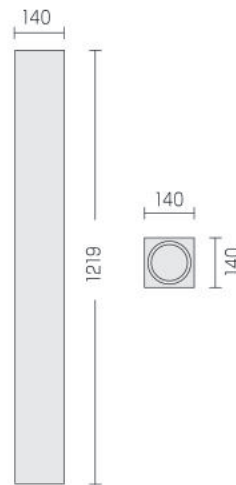

BBR5x96 ¥35,600

★ BBR5x144 ¥41,100

★: 要在庫確認

サポートブロック

RSB4x4x6 ¥4,000

ニューエル

NP6x48

¥21,500