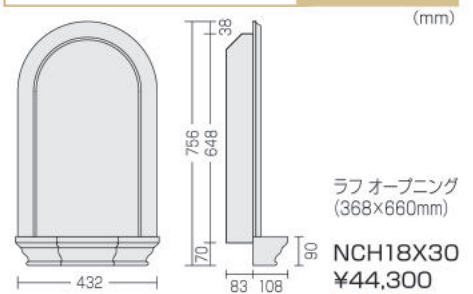

【在庫品】

玄関飾り

(mm)

ウィンドウクロスヘッド

キーストン

品番	W(mm)	OW(mm)	H(mm)	価格
<ウィンドウクロスヘッド>				
WCH 54×9	1372	1511	229	¥21,600
WCH 67×9	1702	1842	229	¥26,700
WCH 93×9	2362	2502	229	¥37,100
<キーストン>				
K9M	152	203	279	¥7,000

ピラスター (2本組/1ペア)

品番	W(mm)	H(mm)	価格
HRLV24×12	610	305	¥12,500

gableペディメント

GPK100 ¥37,800
(5寸から10寸まで取付可能)

RGPK7 ¥39,900
(5寸から10寸まで取付可能)

ニッチ

ラフオープニング
(368×660mm)

NCH18X30
¥44,300

※在庫限り