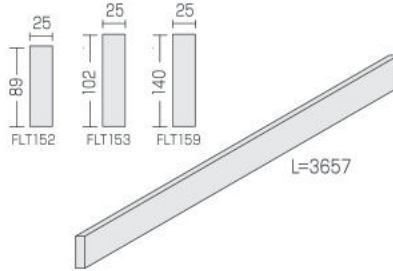

FLT152-12 ¥11,500
FLT153-12 ¥13,100
FLT159-12 ¥18,000