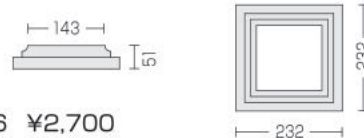

トリムカラー

TC6 ¥2,700

取付部材

ADH1 ¥1,700 専用接着材

補修パテ ¥6,000 専用パテ

BRK5(2個入) ¥5,900 手すりおよびポーチポスト用取付金物

上記以外の商品につきましてはお問い合わせください。