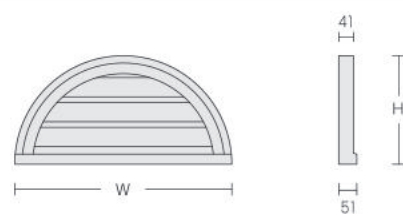

ハーフラウンドルーバー

※換気不可

品番	W(mm)	H(mm)	価格
HRLV24×12	610	305	¥12,500