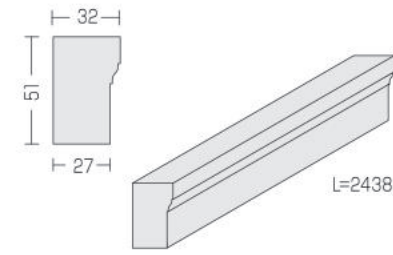

【在庫品】

モルディング

MLDWM180-8 ¥4,600
MLDWM180-8S ステイン仕上用 ¥5,700