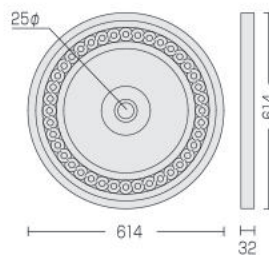

CM24RN
¥15,300