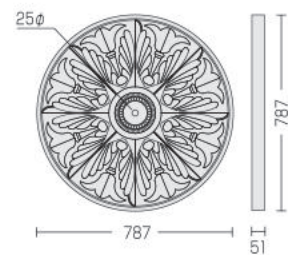

CM31WI
¥20,700

※在庫限り

上記以外の商品につきましてはお問い合わせください。