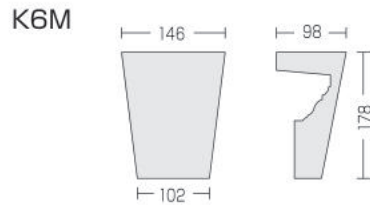

【在庫品】

玄関飾り

(mm)

ウィンドウクロスヘッド

キーストン

品番	W(mm)	OW(mm)	H(mm)	価格
<ウィンドウクロスヘッド>				
WCH 54×9	1372	1511	229	¥21,600
WCH 67×9	1702	1842	229	¥26,700
WCH 93×9	2362	2502	229	¥37,100
<キーストン>				
K9M	152	203	279	¥7,000

ピラスター (2本組/1ペア)

上記以外の商品につきましてはお問い合わせください。

- 施工はビス、接着剤の併用をお勧めします。
- 全て下塗りとなっておりますので施工後は必ず仕上塗装をしてください。

【在庫品】

窓飾り

(mm)

ウィンドウクロスヘッド

キーストン

品番	W(mm)	OW(mm)	H(mm)	価格
<ウィンドウクロスヘッド>				
WCH 30×6	762	851	152	¥9,000
WCH 60×6	1524	1613	152	¥18,000
WCH 72×6	1829	1918	152	¥21,500
<キーストン>				
K6M	102	146	178	¥4,900