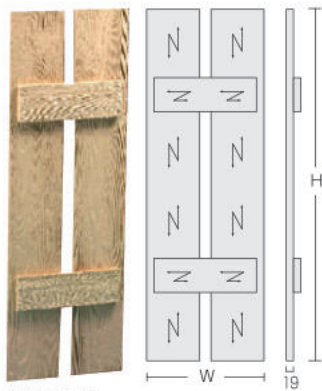

ラスティックコレクション

シャッター

SH2PO