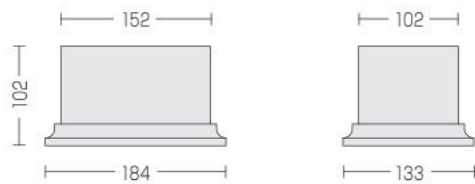

サポートブロック

RSB4x4x6 ¥4,000