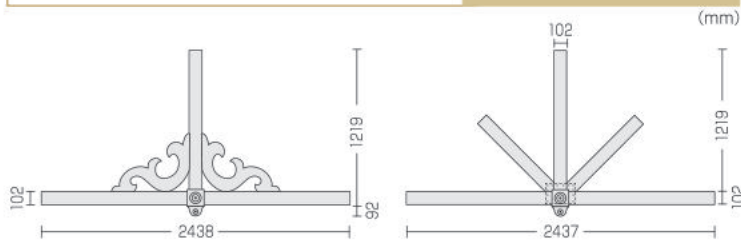

【在庫品】

玄関飾り

(mm)

ウィンドウクロスヘッド

キーストン

品番	W(mm)	OW(mm)	H(mm)	価格
<ウィンドウクロスヘッド>				
WCH 54×9	1372	1511	229	¥21,600
WCH 67×9	1702	1842	229	¥26,700
WCH 93×9	2362	2502	229	¥37,100
<キーストン>				
K9M	152	203	279	¥7,000

ピラスター (2本組/1ペア)

キーストン付ラウンドルーバー

※換気不可

品番	W(mm)	H(mm)	価格
RLV24MTK	635	635	¥30,700
RLV30MTK	791	791	¥33,600

オクタゴンルーバー

※換気不可

品番	W(mm)	H(mm)	価格
OLV18	457	457	¥12,700

ハーフラウンドルーバー

※換気不可

品番	W(mm)	H(mm)	価格
HRLV24×12	610	305	¥12,500

gableペディメント

GPK100 ¥37,800
(5寸から10寸まで取付可能)

RGPK7 ¥39,900
(5寸から10寸まで取付可能)

ニッチ

ラフオープニング
(368×660mm)

NCH18X30
¥44,300

※在庫限り