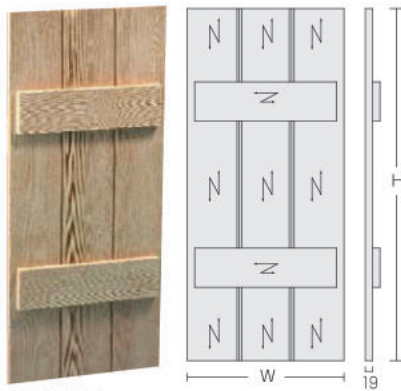

ラスティックコレクション

シャッター

SH3PC

シャッターの表面は
実際に木材を形どっています。

⇕ 木目方向

品番	W(mm)	H(mm)	価格(ペア)
SH2PO 12×36RS	305	914	¥20,100
SH2PO 12×42RS	305	1067	¥23,500
SH2PO 12×48RS	305	1219	¥26,800
SH3PC 14×36RS	356	914	¥23,500
SH3PC 14×42RS	356	1067	¥27,400
SH3PC 14×48RS	356	1219	¥31,300

ヒンジ

鉄

品番	W(mm)	H(mm)	T(mm)	価格(ケ)
SHHNGSPR 10	250	25	9.5	¥ 5,900
SHCLARND 1.25	32	32	10	¥ 2,000
SHCLAPYR 1.25	32	32	10	¥ 2,000