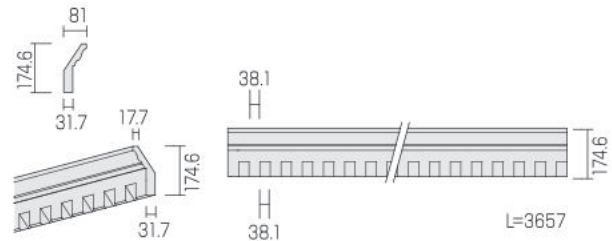

MLD410-12 ¥18,400