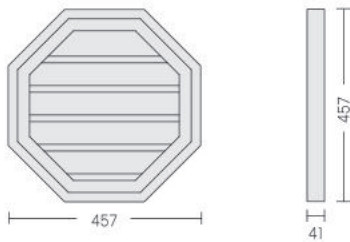

オクタゴンルーバー

※換気不可

品番	W(mm)	H(mm)	価格
OLV18	457	457	¥12,700