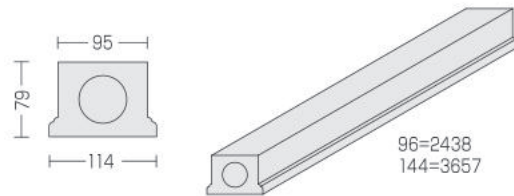

【在庫品】

バルコニー手摺

(mm)

ハンドレール

BTR5x96 ¥35,600

★ BTR5x144 ¥41,100

★: 要在庫確認

ボトムレール