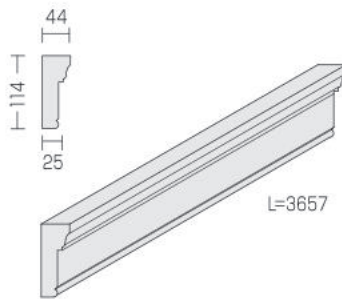

MLD250-12 ¥13,000