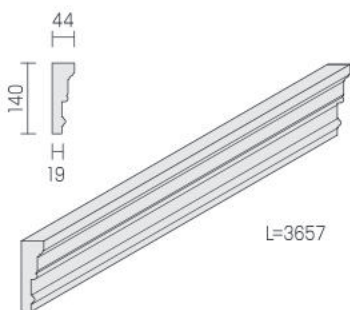

MLD220-12 ¥17,500