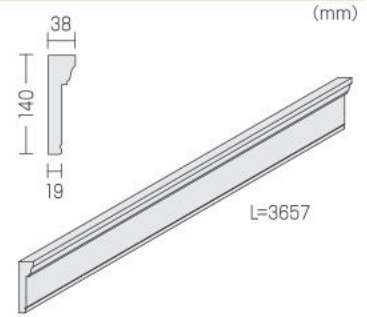

MLD226-12 ¥13,900