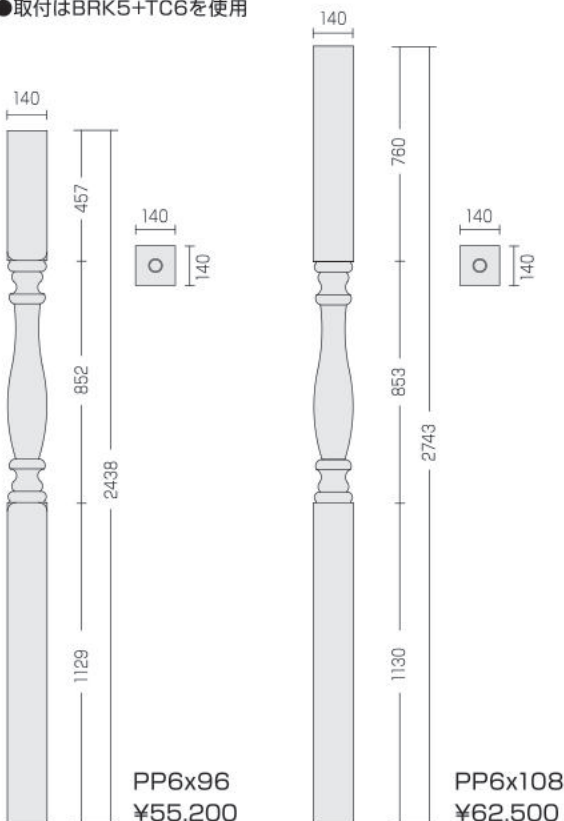

【在庫品】

玄関飾り

(mm)

ウィンドウクロスヘッド

キーストン

品番	W(mm)	OW(mm)	H(mm)	価格
<ウィンドウクロスヘッド>				
WCH 54×9	1372	1511	229	¥21,600
WCH 67×9	1702	1842	229	¥26,700
WCH 93×9	2362	2502	229	¥37,100
<キーストン>				
K9M	152	203	279	¥7,000

ピラスター (2本組/1ペア)

NPK400

¥8,200

ニューエル取付金物

フラット ポストトップ

ビード ポストトップ

ボールトップ

ポーチポスト

- 取付はBRK5+TC6を使用