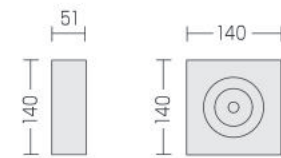

PB220 ¥2,200 ※在庫限り

上記以外の商品につきましてはお問い合わせください。