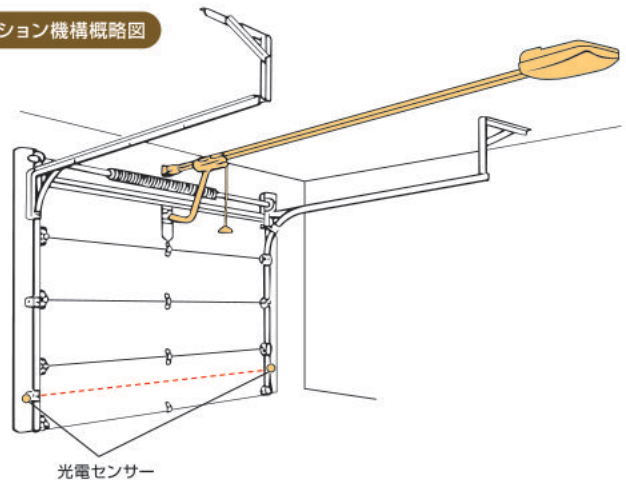

セクション機構概略図