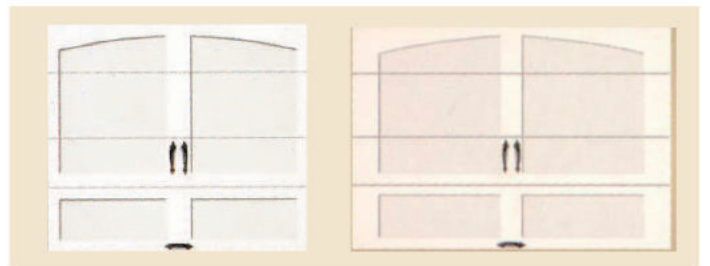

Series One

シンプルであり豪華なデザインがシェーカー、カントリー、プレーリースタイルに最適なドアです。

Series Two

伝統的なカントリーの優雅さを醸し出すクロストスクエアパネルのコンビネーションが古き良き時代の美しいデザインを連想させます。

Series Three

ソリッドなデザインがフレンチカントリーやビクトリアンスタイルの建物にマッチするドアです。

4層構造(スチール+断熱+スチール+オーバーレイ)の本体はメンテナンスフリーで、耐久性に非常に優れています。