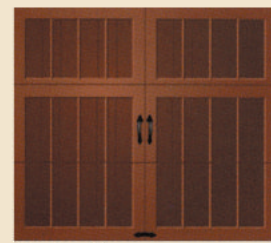

Limited Edition

リミテッドエディションでは8種類の特徴あるドアデザインを基本に構成されています。

Design 1

Design 2

Design 3

Design 4

Design 5

Design 6