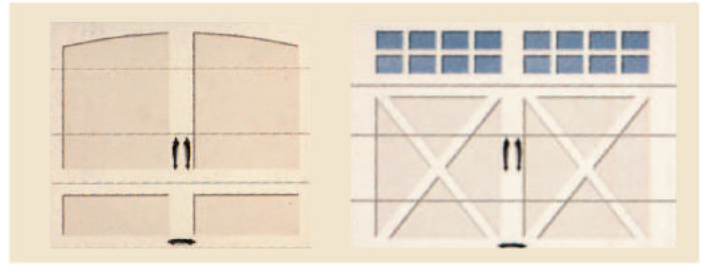

Raised Type (飾窓はオプションです)

Flat Type

※モクバードはオーダーサイズです。最大寸法はWo=6,000×Ho=3,000までです。

外装材・構造材

ファイボン
飾り雨戸
ガレージドア
外壁材
ハウスラップ
木材保護材

商品ラインアップ・製品名	材質	パネル形状	カラー 他
ALBARD アルバード	<input type="checkbox"/> アルミ		<input type="checkbox"/> シルバー <input type="checkbox"/> ブロンズ <input type="checkbox"/> ダイノックシート貼オプション
RAISED BARD レイバード	<input type="checkbox"/> スチール		<input type="checkbox"/> ホワイト(木目調エンボス) <input type="checkbox"/> 他 67色オプション
MOKUBARD モクバード	<input type="checkbox"/> 米松 <input type="checkbox"/> 米ツガ	<input type="checkbox"/> レイズドタイプ	
	<input type="checkbox"/> 米杉 <input type="checkbox"/> 米松 <input type="checkbox"/> 米ツガ <input type="checkbox"/> 米ヒバ	<input type="checkbox"/> フラットタイプ	

Series One

シンプルであり豪華なデザインがシェーカー、カントリー、プレーリースタイルに最適なドアです。

Series Two

伝統的なカントリーの優雅さを醸し出すクロストスクエアパネルのコンビネーションが古き良き時代の美しいデザインを連想させます。

Series Three

ソリッドなデザインがフレンチカントリーやビクトリアンスタイルの建物にマッチするドアです。

4層構造(スチール+断熱+スチール+オーバーレイ)の本体はメンテナンスフリーで、耐久性に非常に優れています。