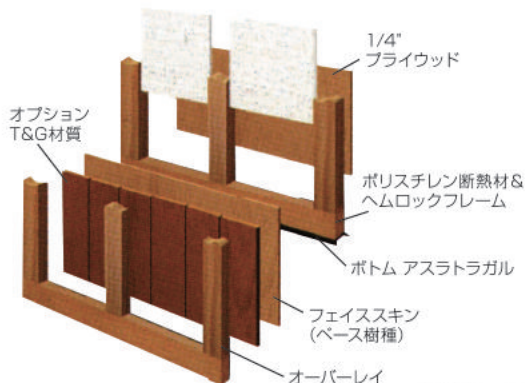

※モデルによりサイズが無いものもございます。

詳細・サイズ・価格につきましてはお問い合わせください。

受注発注品となります。納期はお問い合わせください。

木製ガレージドア

木製ならではの重厚感あるガレージドアにデザインバリエーションが豊富なこだわりの逸品です。オンリーワンのカスタムな要望にも応える、家のもう一つの顔としての存在感は言うまでもありません。

Reserve Collection

外装材・構造材	ファイボン
	飾り雨戸
	ガレージドア
	外壁材
	ハウスラップ
	木材保護材

Limited Edition

リミテッドエディションでは8種類の特徴あるドアデザインを基本に構成されています。

Design 1

Design 2

Design 3

Design 4

Design 5

Design 6

Design 7

Design 8

4層構造が非常に高い耐久性を維持します。オプションで5層目にT&G材質を入れることにより、デザイン性を豊かにします。ポリスチレン製断熱材が入っているため、高気密を維持します。

●ガレージドアに関して施工まで承ります。

樹種オプション

ベース樹種は5種類から選択いただけます。

オーバーレイは4種類の樹種から選択いただけます。

サイズ(mm)