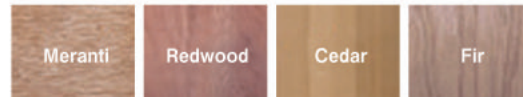

Design 7

Design 8

4層構造が非常に高い耐久性を維持します。オプションで5層目にT&G材質を入れることにより、デザイン性を豊かにします。ポリスチレン製断熱材が入っているため、高気密を維持します。

●ガレージドアに関して施工まで承ります。

樹種オプション

ベース樹種は5種類から選択いただけます。

オーバーレイは4種類の樹種から選択いただけます。

サイズ(mm)