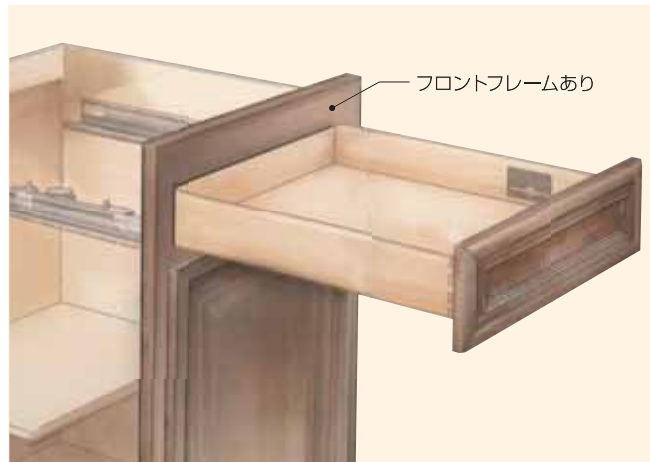

## Designer コレクション

F★★★★ 大臣認定 MFN-1279、MFN-1278、MFN-1277、MFN-1276

アメリカの伝統的なスタイルであるフレームキャビネット。それが「デザイナーコレクション」ただ美しいだけでなく、何代にも引き継がれていく家具のように確かな技術で作られ木部の接合は蟻継ぎやダボなどを使用しネジなど極力使わない工夫がされています。

木材の種類はホライゾンシリーズと同じオーク・アルダー・チェリー・メープル等がございます。あなたの感性で自由にお選びください。