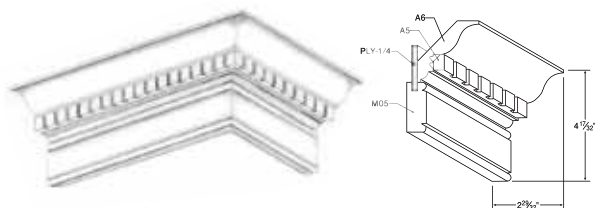

Accessories キャビネットを上手に組み合わせ、

バラエティーに富んだアクセサリーをアレンジし、
世界に一つだけのキッチンをお届けします

●モールディングは様々な組み合わせが可能です