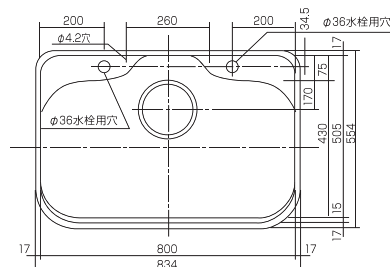

ステンレスアンダーシンク
浅型ゴミ収納器付

ノブ Emtek

色/Color <下記からお選びください>

- ポリッシュブラス(US3)
- フレンチアンティーク(US7)
- オイルラドブロンズ(US10B)
- サテンニッケル(US15)
- ピューター(US15A)
- フラットブラック(US19)