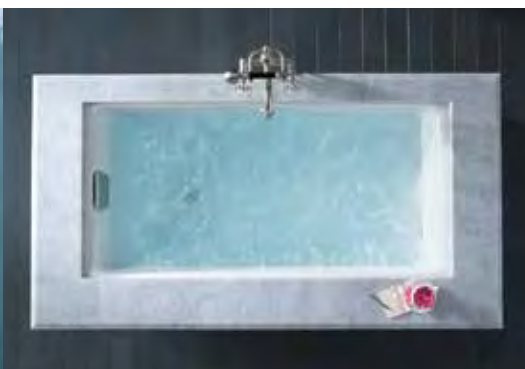

Bathroom

Baths
Showers

Baths

バスタイムを一新する、 ワールプールエクスピリアンス

極上のバスタイムは、ワールプールで体験できます

ノズルの向きを身体のポイントに合わせて個別に調整できる可動ジェット

8色のカラーで心と身体をリラックスさせるカラーセラピー

気泡が、まるでシャンパンのそのように絶妙な大きさに

全身を包み込み肌をやさしく撫でてくれるハイドロセラピー機能

ジェットバスの機能を付加した様々なスタイルのバスタブをご用意しております

あなたの革新的なバスタイムのために

ドロップインバスタブ

● ジェットバス(ワールプール)仕様：有

	スタンダード ★	プレミアム ★★	ラグジュアリー ★★★
スクエア	アーチャー ⇒P.92 ● 	アンダースコア ⇒P.94 ● 	ソーク ⇒P.96 ● 
	デボンシャー ⇒P.93 ● 	ティーフォーツ ⇒P.95 ● 	
ラウンド		セリフ ⇒P.97 ● 	リバーバス ⇒P.98 ● 