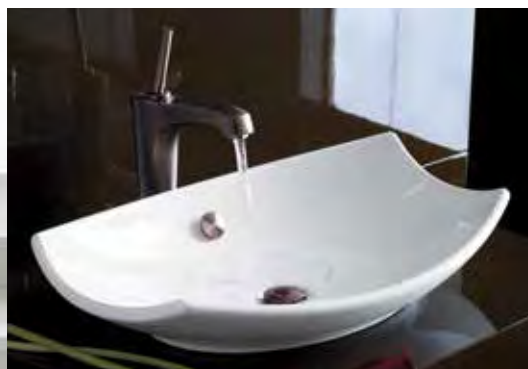

Lavatory Faucets

まるで、バスルームのためのジュエリー

美しさと永遠の輝きが、高い技術によって実現されました
一般的な 3 層のコーティングの上に、真空蒸着による超硬質のメッキを
表面仕上げとして施すことで、標準の 2 倍以上の耐久性が生まれ
フォーセットの深い輝きは、いつまでも色あせることはありません
バリエーションの豊富さは他の追随を許さず
ゴールドだけでも光沢、つや消し、フレンチと 3 種類もあるほどです
造形が美しいシンクと合わせて、ラグジュアリーな空間を演出できます