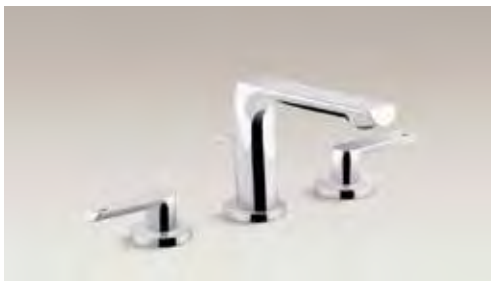

Avid エイビット

プレミアム ★★

オートクチュールのデザインコレクションにインスピレーションされたデザインで、羽飾りをイメージした特徴的なハンドルがパウダールームを刺激します。

シングルレバーユニットフォーセット
| for ドロップイン/アンダーマウントシンク

設置タイプ シングルホール

K-97352T-4

サイズ 吐水D148 H127
材質 真ちゅう
付属品 なし
別売品 なし

●オプション K-97352T-4-□

-□: カラー
-CP 205,600円(税抜)
-TT 262,300円(税抜)

■カラーインデックス

-CP	ポリッシュドクローム	-PB	バイブラントポリッシュドプラス	-G	ブラッシュドクローム	-VS	バイブラントステンレス	-2BZ	オイルラッドブロンズ	-SN	バイブラントポリッシュドニッケル	-TT	チタニウム	-BL	マットブラック	-PGD	モダンポリッシュドゴールド
-AF	バイブラントフレンチゴールド	-BGD	バイブラントモダンブラッシュドゴールド	-BN	バイブラントブラッシュドニッケル	-BV	バイブラントブラッシュドブロンズ	-S	ポリッシュドステンレス	-BS	ブラッシュドステンレス	-VNT	ヴィンテージニッケル	-RGD	ローズゴールド